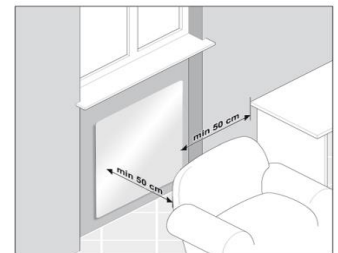

Dies ist ein Haushaltsgerät zum Heizen von Räumen im Heimgebrauch. Es darf zu keinem anderen Zweck benutzt werden.

In Badezimmern oder Duschen muss das Gerät außerhalb des Schutzbereichs installiert werden. Die Bedienelemente sind so zu installieren, dass sie nicht von einer sich in der Badewanne oder unter der Dusche oder an/in einem mit Flüssigkeit gefüllten Gefäß befindlichen Person berührt werden können. Die Bedienelemente müssen sich in Zone 3 befinden. (Abb. 1) Beachten Sie bitte die angegebenen Mindestabstände. (Abb.2-3)

Abb. 1

Abb. 2

Abb. 3

Modell-Größe	Betriebsart	Höhe (mm)	Breite (mm)	Gewicht (kg)	Nennleistung (Watt)
S	ELEKTRISCH	100	500	11.00	700
M	ELEKTRISCH	1200	600	15.60	1000

Die EYEBEAM-Strahler sind mit einen fortgeschrittenen „Touchscreen“-Bedienungsfeld u. LED-Leuchten ausgestattet welche den aktuellen Betrieb- u. Funktion-Status anzeigen.