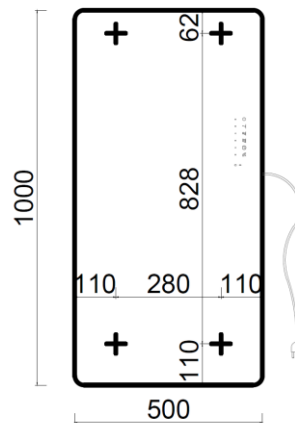

Produktansicht

S

M

+: Befestigungspunkt

Im Fall von senkrechter Installation befindet sich das Bedienungsfeld („Touchscreen“) auf der rechten Seite vom Produkt wohingegen bei waagerechter Installation dieses sich auf der unteren Seite (Unterkante) und keinesfalls auf der oberen befinden muss !

Material-Zusammensetzung	Temperiertes Sicherheitsglas 4 mm + 3 mm starke Steinplattennachbildung (+ 1 mm Heizmatte dazwischen)
Betriebsart	Elektrische Speisung 230V / 50Hz mittels SCHUCO-Stecker u. 130 cm langes Elektrokabel
Anzahl der Befestigungspunkte	4 Stk.
Verpackungsart	Kartonschachtel mit Styropor-Innenschutz
Lieferumfang (serienmäßig)	Fernbedienung inkl. Wandhalterung, 4 x Befestigungskonsolen mit Dübeln u. mehrsprachige Montage- bzw. Gebrauch-Anleitung

Abb. 1

Abb. 2

Abb. 3

Modell-Größe	Betriebsart	Höhe (mm)	Breite (mm)	Gewicht (kg)	Nennleistung (Watt)
S	ELEKTRISCH	100	500	11.00	700
M	ELEKTRISCH	1200	600	15.60	1000

Die EYEBEAM-Strahler sind mit einen fortgeschrittenen „Touchscreen“-Bedienungsfeld u. LED-Leuchten ausgestattet welche den aktuellen Betrieb- u. Funktion-Status anzeigen.