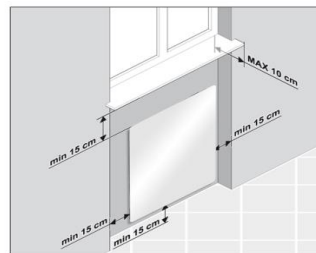

Abb. 1

Abb. 2

Abb. 3

Modell-Größe	Betriebsart	Höhe (mm)	Breite (mm)	Gewicht (kg)	Nennleistung (Watt)
S	ELEKTRISCH	100	500	11.00	700
M	ELEKTRISCH	1200	600	15.60	1000

Die EYEBEAM-Strahler sind mit einen fortgeschrittenen „Touchscreen“-Bedienungsfeld u. LED-Leuchten ausgestattet welche den aktuellen Betrieb- u. Funktion-Status anzeigen.