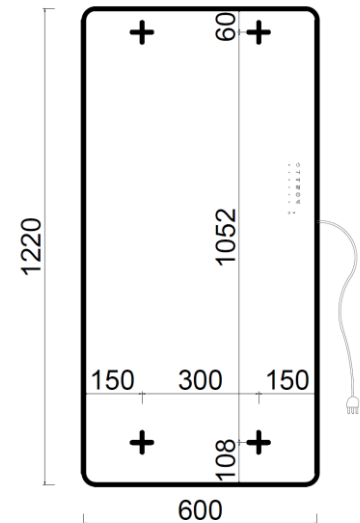

Produktansicht

S

M

+: Befestigungspunkt

Im Fall von senkrechter Installation befindet sich das Bedienungsfeld („Touchscreen“) auf der rechten Seite vom Produkt wohingegen bei waagerechter Installation dieses sich auf der unteren Seite (Unterkante) und keinesfalls auf der oberen befinden muss !

Material-Zusammensetzung	Temperiertes Sicherheitsglas 4 mm + 3 mm starke Steinplattennachbildung (+ 1 mm Heizmatte dazwischen)
Betriebsart	Elektrische Speisung 230V / 50Hz mittels SCHUCO-Stecker u. 130 cm langes Elektrokabel
Anzahl der Befestigungspunkte	4 Stk.
Verpackungsart	Kartonschachtel mit Styropor-Innenschutz
Lieferumfang (serienmäßig)	Fernbedienung inkl. Wandhalterung, 4 x Befestigungskonsolen mit Dübeln u. mehrsprachige Montage- bzw. Gebrauch-Anleitung

Abb. 1

Abb. 2

Abb. 3

Modell-Größe	Betriebsart	Höhe (mm)	Breite (mm)	Gewicht (kg)	Nennleistung (Watt)
S	ELEKTRISCH	100	500	11.00	700
M	ELEKTRISCH	1200	600	15.60	1000

Die EYEBEAM-Strahler sind mit einen fortgeschrittenen „Touchscreen“-Bedienungsfeld u. LED-Leuchten ausgestattet welche den aktuellen Betrieb- u. Funktion-Status anzeigen.