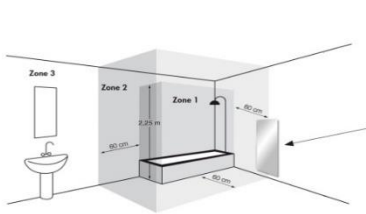

Produktansicht

S

M

+: Befestigungspunkt

Im Fall von senkrechter Installation befindet sich das Bedienungsfeld („Touchscreen“) auf der rechten Seite vom Produkt wohingegen bei waagerechter Installation dieses sich auf der unteren Seite (Unterkante) und keinesfalls auf der oberen befinden muss !

Material-Zusammensetzung	Temperiertes Sicherheitsglas 4 mm + 3 mm starke Steinplattennachbildung (+ 1 mm Heizmatte dazwischen)
Betriebsart	Elektrische Speisung 230V / 50Hz mittels SCHUCO-Stecker u. 130 cm langes Elektrokabel
Anzahl der Befestigungspunkte	4 Stk.
Verpackungsart	Kartonschachtel mit Styropor-Innenschutz
Lieferumfang (serienmäßig)	Fernbedienung inkl. Wandhalterung, 4 x Befestigungskonsolen mit Dübeln u. mehrsprachige Montage- bzw. Gebrauch-Anleitung

Dies ist ein Haushaltsgerät zum Heizen von Räumen im Heimgebrauch. Es darf zu keinem anderen Zweck benutzt werden.

In Badezimmern oder Duschen muss das Gerät außerhalb des Schutzbereichs installiert werden. Die Bedienelemente sind so zu installieren, dass sie nicht von einer sich in der Badewanne oder unter der Dusche oder an/in einem mit Flüssigkeit gefüllten Gefäß befindlichen Person berührt werden können. Die Bedienelemente müssen sich in Zone 3 befinden. (Abb. 1) Beachten Sie bitte die angegebenen Mindestabstände. (Abb.2-3)

Abb. 1

Abb. 2

Abb. 3

Modell-Größe	Betriebsart	Höhe (mm)	Breite (mm)	Gewicht (kg)	Nennleistung (Watt)
S	ELEKTRISCH	100	500	11.00	700
M	ELEKTRISCH	1200	600	15.60	1000

Die EYEBEAM-Strahler sind mit einen fortgeschrittenen „Touchscreen“-Bedienungsfeld u. LED-Leuchten ausgestattet welche den aktuellen Betrieb- u. Funktion-Status anzeigen.