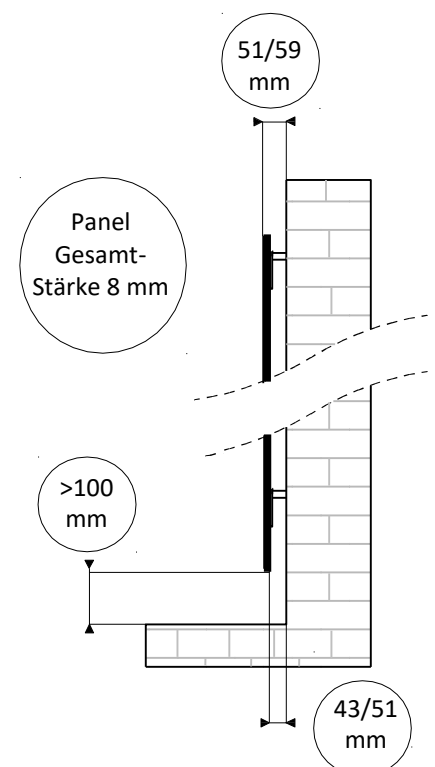

Produktansicht

S

M

+: Befestigungspunkt

Im Fall von senkrechter Installation befindet sich das Bedienungsfeld („Touchscreen“) auf der rechten Seite vom Produkt wohingegen bei waagerechter Installation dieses sich auf der unteren Seite (Unterkante) und keinesfalls auf der oberen befinden muss !

Material-Zusammensetzung	Temperiertes Sicherheitsglas 4 mm + 3 mm starke Steinplattennachbildung (+ 1 mm Heizmatte dazwischen)
Betriebsart	Elektrische Speisung 230V / 50Hz mittels SCHUCO-Stecker u. 130 cm langes Elektrokabel
Anzahl der Befestigungspunkte	4 Stk.
Verpackungsart	Kartonschachtel mit Styropor-Innenschutz
Lieferumfang (serienmäßig)	Fernbedienung inkl. Wandhalterung, 4 x Befestigungskonsolen mit Dübeln u. mehrsprachige Montage- bzw. Gebrauch-Anleitung

Abb. 1

Abb. 2

Abb. 3

Modell-Größe	Betriebsart	Höhe (mm)	Breite (mm)	Gewicht (kg)	Nennleistung (Watt)
S	ELEKTRISCH	100	500	11.00	700
M	ELEKTRISCH	1200	600	15.60	1000

Die EYEBEAM-Strahler sind mit einen fortgeschrittenen „Touchscreen“-Bedienungsfeld u. LED-Leuchten ausgestattet welche den aktuellen Betrieb- u. Funktion-Status anzeigen.