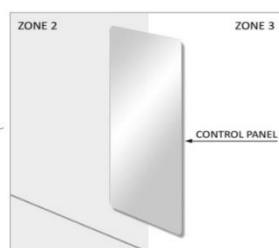

Produktansicht

S

M

+: Befestigungspunkt

Im Fall von senkrechter Installation befindet sich das Bedienungsfeld („Touchscreen“) auf der rechten Seite vom Produkt wohingegen bei waagerechter Installation dieses sich auf der unteren Seite (Unterkante) und keinesfalls auf der oberen befinden muss !

Material-Zusammensetzung	Temperiertes Sicherheitsglas 4 mm + 3 mm starke Steinplattennachbildung (+ 1 mm Heizmatte dazwischen)
Betriebsart	Elektrische Speisung 230V / 50Hz mittels SCHUCO-Stecker u. 130 cm langes Elektrokabel
Anzahl der Befestigungspunkte	4 Stk.
Verpackungsart	Kartonschachtel mit Styropor-Innenschutz
Lieferumfang (serienmäßig)	Fernbedienung inkl. Wandhalterung, 4 x Befestigungskonsolen mit Dübeln u. mehrsprachige Montage- bzw. Gebrauch-Anleitung

Dies ist ein Haushaltsgerät zum Heizen von Räumen im Heimgebrauch. Es darf zu keinem anderen Zweck benutzt werden.

In Badezimmern oder Duschen muss das Gerät außerhalb des Schutzbereichs installiert werden. Die Bedienelemente sind so zu installieren, dass sie nicht von einer sich in der Badewanne oder unter der Dusche oder an/in einem mit Flüssigkeit gefüllten Gefäß befindlichen Person berührt werden können. Die Bedienelemente müssen sich in Zone 3 befinden. (Abb. 1) Beachten Sie bitte die angegebenen Mindestabstände. (Abb.2-3)

Abb. 1

Abb. 2

Abb. 3

Modell-Größe	Betriebsart	Höhe (mm)	Breite (mm)	Gewicht (kg)	Nennleistung (Watt)
S	ELEKTRISCH	100	500	11.00	700
M	ELEKTRISCH	1200	600	15.60	1000

Die EYEBEAM-Strahler sind mit einen fortgeschrittenen „Touchscreen“-Bedienungsfeld u. LED-Leuchten ausgestattet welche den aktuellen Betrieb- u. Funktion-Status anzeigen.